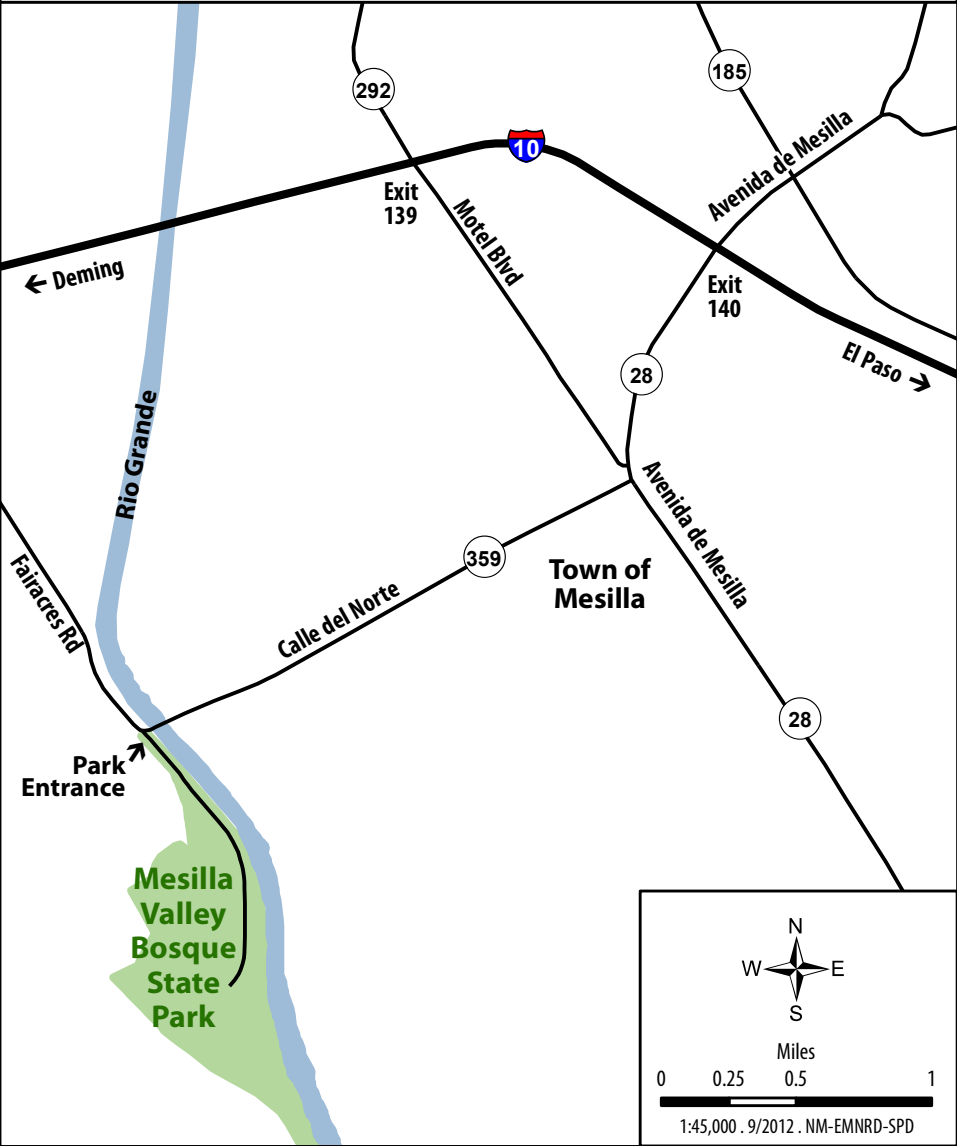

MESILLA VALLEY BOSQUE STATE PARK

575-523-4398 . WWW.NMPARKS.COM . 1-888-NMPARKS

1:45,000 . 9/2012 . NM-EMNRD-SPD